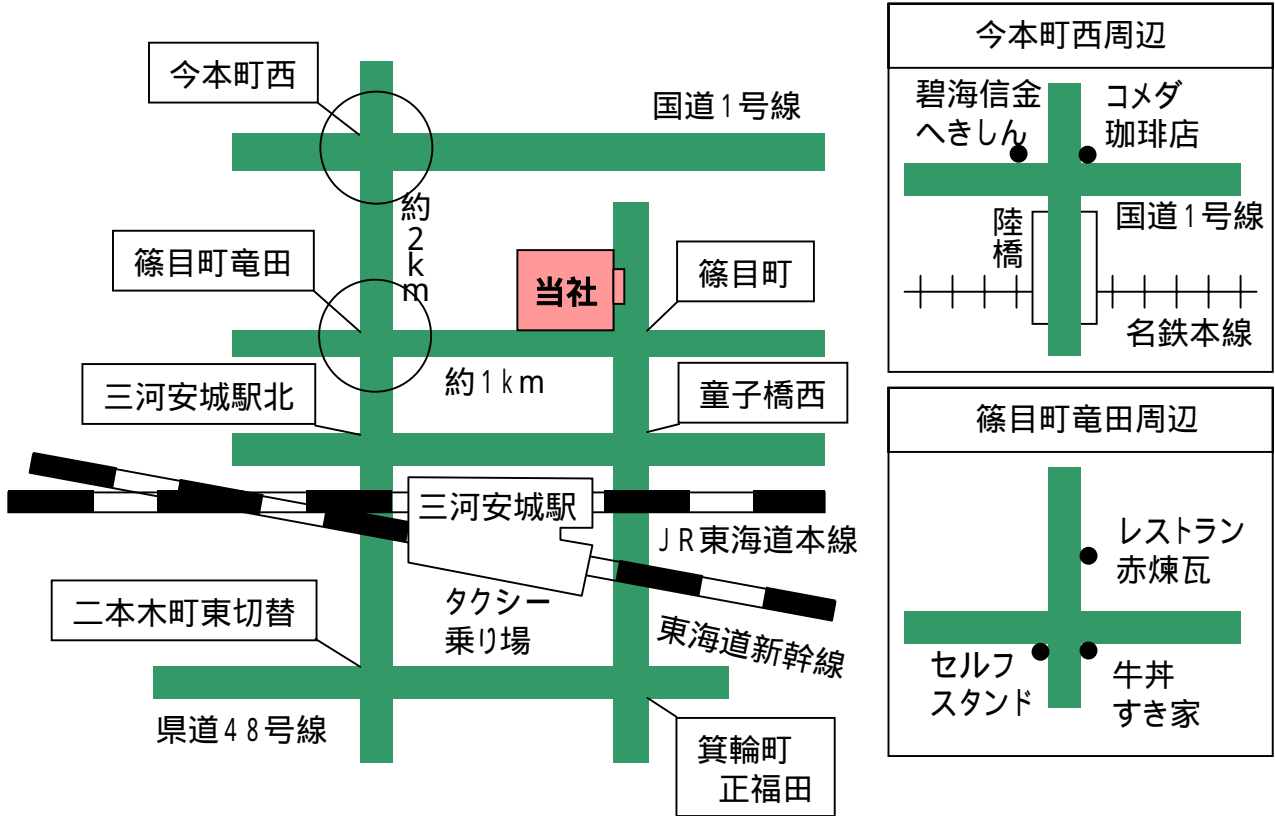

アンデン本社・本社工場ご案内図

所在地: 愛知県安城市篠目町井山3

< 当社へのアクセス >

公共交通機関の場合

お車の場合