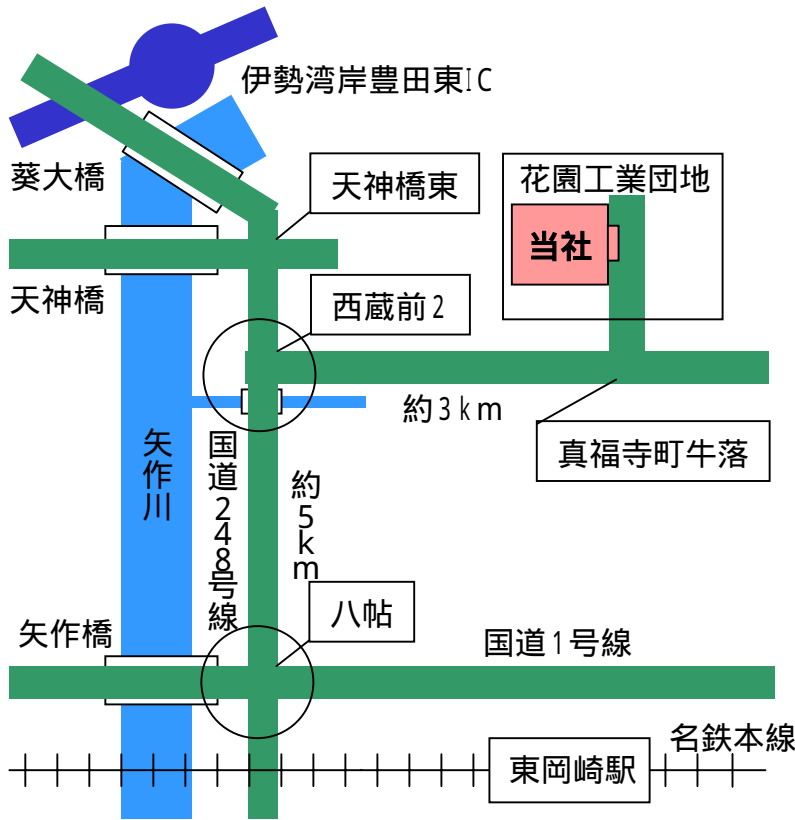

アンデン岡崎工場ご案内図

所在地: 愛知県岡崎市真福寺町深山1 - 21

< 当社へのアクセス >

公共交通機関の場合

お車の場合