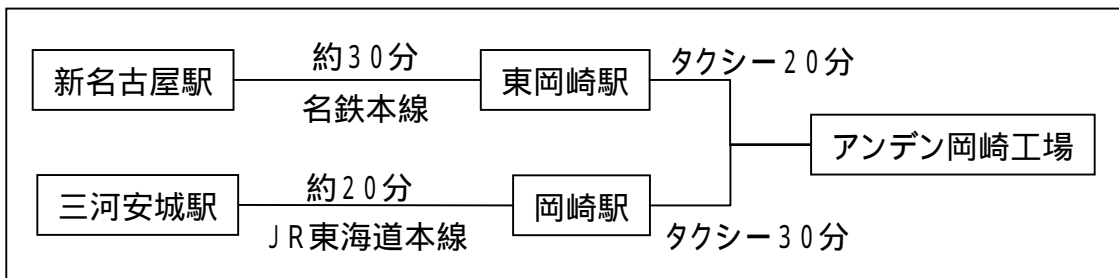

アンデン岡崎工場ご案内図

所在地: 愛知県岡崎市真福寺町深山1 - 21

< 当社へのアクセス >

公共交通機関の場合

お車の場合